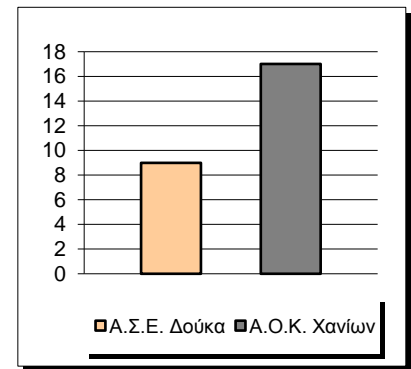

Fastbreak Pts

Turnover Pts

Second Chance Pts

NOTES

Blank area for notes.