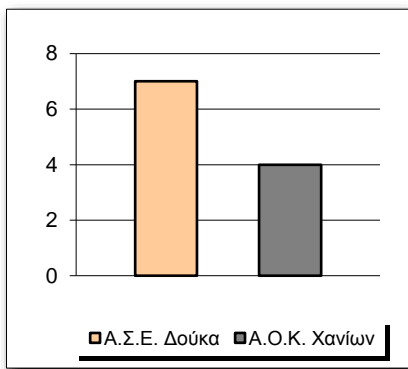

Α.Ο.Κ. Χανίων

#	Player	Pts	-	3s
4	Βαζούκης Ι.	3	-	1
23	Κοκκινάκης Ν.	0	-	0
16	Κουρέπης Δ.	16	-	0
7	Στοιγιάνοβιτς Μ.	7	-	1
8		0	-	0
9	Ψαράς Α.	7	-	1
1	Χουχουμής Ν.	15	-	2
33	Τσιρογιάννης Κ.	2	-	0
12	Καραϊσκος Δ.	6	-	0
13	Σανδραμάνης Χ.	5	-	1
99	Παπαδάκης Ε.	17	-	1
15	Νέσης Κ.	0	-	0

Fastbreak Pts

Turnover Pts

Second Chance Pts

NOTES

Blank area for notes.

GRAPHIC STATS

SCORE EVOLUTION

SCORE DIFFERENCE